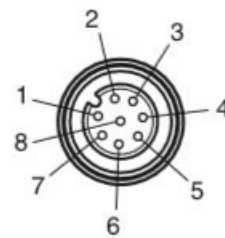

EUROCONNECTION
collegamenti di sistemi

PILZ COMPATIBLE - T JUNCTION M8 - M12/M12

COMPATIBILE PILZ - RACCORDO T M8 - M12/ M12

ReferenceNumber Codice Articolo	Description Descrizione	Shielded Schermato
CUSTOM*	540327	-

* cable legths or other specifications on request.

X3