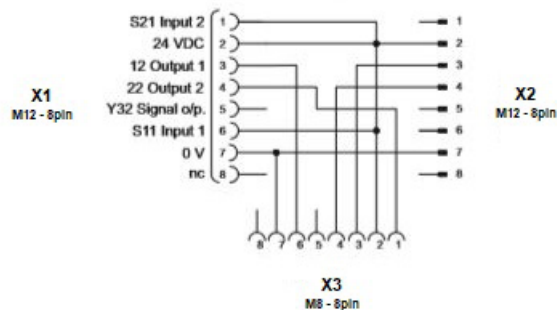

ReferenceNumber Codice Articolo	Description Descrizione	Shielded Schermato
CUSTOM*	540327	-

* cable legths or other specifications on request.