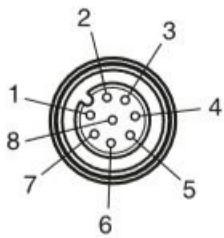

## PILZ COMPATIBLE - T JUNCTION M8 - M12/M12

**COMPATIBILE PILZ - RACCORDO T M8 - M12/ M12**

ReferenceNumber Codice Articolo	Description Descrizione	Shielded Schermato
CUSTOM*	540327	-

\* cable legths or other specifications on request.