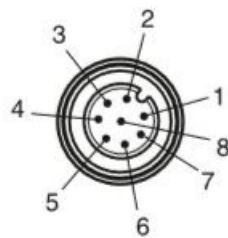

EUROCONNECTION
collegamenti di sistemi

PILZ COMPATIBLE - T JUNCTION M12 - M12/M12

COMPATIBILE PILZ - RACCORDO T M12 - M12/ M12

ReferenceNumber Codice Articolo	Description Descrizione	Shielded Schermato
CUSTOM*	540328	-

* cable legths or other specifications on request.

X2