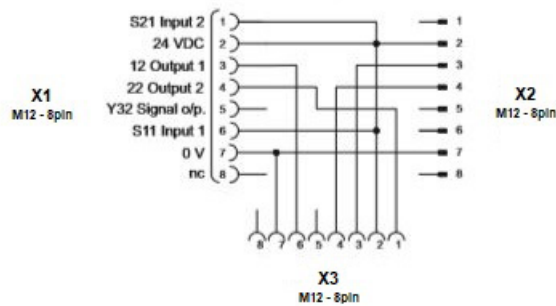

EUROCONNECTION
collegamenti di sistemi

PILZ COMPATIBLE - T JUNCTION M12 - M12/M12

COMPATIBILE PILZ - RACCORDO T M12 - M12/ M12

ReferenceNumber Codice Articolo	Description Descrizione	Shielded Schermato
CUSTOM*	540328	-

* cable legths or other specifications on request.