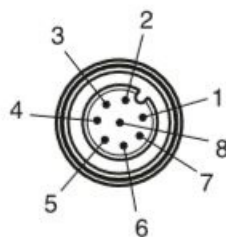

## PILZ COMPATIBLE - T JUNCTION M8 - M12/M12

**COMPATIBILE PILZ - RACCORDO T M8 - M12/ M12**

ReferenceNumber Codice Articolo	Description Descrizione	Shielded Schermato
CUSTOM*	540331	-

\* cable legths or other specifications on request.

**X1**

**X2**

**X3**