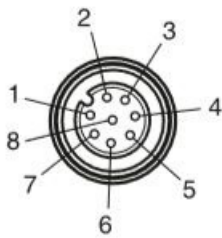

## PILZ COMPATIBLE - T JUNCTION M12 - M12/M12

**COMPATIBILE PILZ - RACCORDO T M12 - M12/ M12**

ReferenceNumber Codice Articolo	Description Descrizione	Shielded Schermato
CUSTOM*	540328	-

\* cable legths or other specifications on request.