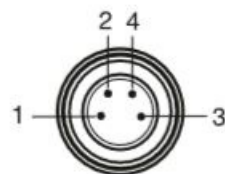

EUROCONNECTION
collegamenti di sistemi

PILZ COMPATIBLE - T JUNCTION M8 - M12/M12

COMPATIBILE PILZ - RACCORDO T M8 - M12/ M12

ReferenceNumber Codice Articolo	Description Descrizione	Shielded Schermato
CUSTOM*	540331	-

* cable legths or other specifications on request.

X3