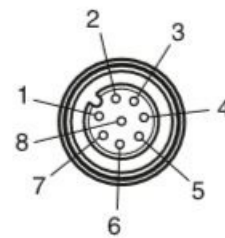

EUROCONNECTION
collegamenti di sistemi

PILZ COMPATIBLE - T JUNCTION M12 - M12/M12

COMPATIBILE PILZ - RACCORDO T M12 - M12/ M12

ReferenceNumber Codice Articolo	Description Descrizione	Shielded Schermato
CUSTOM*	540328	-

* cable legths or other specifications on request.

X3