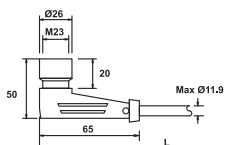

Senza Led / Without Led	
Tipo Type	Codice Code
ER4M125M2319	81E010000
ER6M125M2319	81E010020
ER8M125M2319	81E010040

Cavi intestati M23 a 19 conduttori / Fitted cables with M23 19 contacts

Lunghezza Length	Cavo PVC / PVC cable		Cavo PUR / PUR cable					
	Assiale / Straight	Radiale / Right angle	Assiale / Straight	Radiale / Right angle				
	Tipo Type	Codice Code	Tipo Type	Codice Code	Tipo Type	Codice Code	Tipo Type	Codice Code
5 mt.	ECPM2319DC/5	81E020100	ECPM2319PC/5	81E020150	ECPM2319DP/5	81E025100	ECPM2319PP/5	81E025150
10 mt.	ECPM2319DC/10	81E020101	ECPM2319PC/10	81E020151	ECPM2319DP/10	81E025101	ECPM2319PP/10	81E025151
15 mt.	ECPM2319DC/15	81E020102	ECPM2319PC/15	81E020152	ECPM2319DP/15	81E025102	ECPM2319PP/15	81E025152
a richiesta / on request	ECPM2319DC/...	81E020109	ECPM2319PC/...	81E020159	ECPM2319DP/...	81E025109	ECPM2319PP/...	81E025159

Per le lunghezze a richiesta il minimo quantitativo ordinabile è di 50 pcs.
For on request length the minimum ordering is 50 pz.

Tabella colori Colors Table

M23	Colore Color	M23	Colore Color
1	Viola Purple	11	Nero Black
2	Rosso Red	12	Giallo-Verde Yellow-Green
3	Grigio Grey	13	Giallo-Marrone Yellow-Brown
4	Rosso-Blu Red-Blue	14	Marrone-Verde Brown-Green
5	Verde Green	15	Bianco White
6	Blu Blue	16	Giallo Yellow
7	Grigio-Rosa Grey-Pink	17	Rosa Pink
8	Bianco-Verde White-Green	18	Grigio-Marrone Grey-Brown
9	Bianco-Giallo White-Yellow	19	Marrone Brown
10	Bianco-Grigio White-Grey		

Assiale / Straight

Radiale / Right angle

Accessori / Accessories

Tipo Type	Codice Code	Versione Version
ETM12	81E009998	Tappo per connettore M12 femmina (confezione 10 pezzi) / Caps for female receptacle M12 (by 10 pieces)
EET	81E009999	Etichetta identificatrice (confezione 100 pezzi) / Identification labels (by 100 pieces)