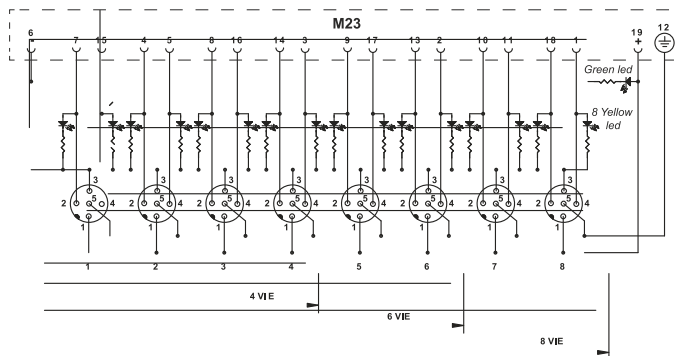

Cavi intestati M23 a 12 conduttori / Fitted cables with M23 12 contacts

Lunghezza Length	Assiale / Straight		Radiale / Right angle		Assiale / Straight		Radiale / Right angle	
	Tipo Type	Codice Code	Tipo Type	Codice Code	Tipo Type	Codice Code	Tipo Type	Codice Code
5 mt.	ECPM2312DC/5	81E020000	ECPM2312PC/5	81E020050	ECPM2312DP/5	81E025000	ECPM2312PP/5	81E025050
10 mt.	ECPM2312DC/10	81E020001	ECPM2312PC/10	81E020051	ECPM2312DP/10	81E025001	ECPM2312PP/10	81E025051
15 mt.	ECPM2312DC/15	81E020002	ECPM2312PC/15	81E020052	ECPM2312DP/15	81E025002	ECPM2312PP/15	81E025052
a richiesta / on request	ECPM2312DC/...	81E020009	ECPM2312PC/...	81E020059	ECPM2312DP/...	81E025009	ECPM2312PP/...	81E025059

Per le lunghezze a richiesta il minimo quantitativo ordinabile è di 50 pz .

For on request length the minimum ordering is 50 pcs.

Ripartitori M12 - M23 a 19 contatti

Splitter boxes M12 - M23 with 19 contacts

Colore - blu
Color - Blue

Ripartitore M12 - M23 / Splitter boxes M12 - M23

Con Led / With Led		
Vie Ways	Tipo Type	Codice Code
4	ER4M125M2319V	81E010001
6	ER6M125M2319V	81E010021
8	ER8M125M2319V	81E010041

Senza Led / Without Led	
Tipo Type	Codice Code
ER4M125M2319	81E010000
ER6M125M2319	81E010020
ER8M125M2319	81E010040

Cavi intestati M23 a 19 conduttori / Fitted cables with M23 19 contacts

Lunghezza Length	Cavo PVC / PVC cable		Cavo PUR / PUR cable					
	Assiale / Straight	Radiale / Right angle	Assiale / Straight	Radiale / Right angle				
	Tipo Type	Codice Code	Tipo Type	Codice Code	Tipo Type	Codice Code	Tipo Type	Codice Code
5 mt.	ECPM2319DC/5	81E020100	ECPM2319PC/5	81E020150	ECPM2319DP/5	81E025100	ECPM2319PP/5	81E025150
10 mt.	ECPM2319DC/10	81E020101	ECPM2319PC/10	81E020151	ECPM2319DP/10	81E025101	ECPM2319PP/10	81E025151
15 mt.	ECPM2319DC/15	81E020102	ECPM2319PC/15	81E020152	ECPM2319DP/15	81E025102	ECPM2319PP/15	81E025152
a richiesta / on request	ECPM2319DC/...	81E020109	ECPM2319PC/...	81E020159	ECPM2319DP/...	81E025109	ECPM2319PP/...	81E025159