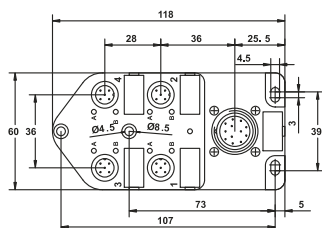

Cavi intestati M23 a 12 conduttori / Fitted cables with M23 12 contacts

Lunghezza Length	Assiale / Straight		Radiale / Right angle		Assiale / Straight		Radiale / Right angle	
	Tipo Type	Codice Code	Tipo Type	Codice Code	Tipo Type	Codice Code	Tipo Type	Codice Code
5 mt.	ECPM2312DC/5	81E020000	ECPM2312PC/5	81E020050	ECPM2312DP/5	81E025000	ECPM2312PP/5	81E025050
10 mt.	ECPM2312DC/10	81E020001	ECPM2312PC/10	81E020051	ECPM2312DP/10	81E025001	ECPM2312PP/10	81E025051
15 mt.	ECPM2312DC/15	81E020002	ECPM2312PC/15	81E020052	ECPM2312DP/15	81E025002	ECPM2312PP/15	81E025052
a richiesta / on request	ECPM2312DC/...	81E020009	ECPM2312PC/...	81E020059	ECPM2312DP/...	81E025009	ECPM2312PP/...	81E025059

Per le lunghezze a richiesta il minimo quantitativo ordinabile è di 50 pcs.
For on request length the minimum ordering is 50 pz.

Tabella colori Colors Table

M23	Colore	Color
1	Bianco	White
2	Verde	Green
3	Giallo	Yellow
4	Grigio	Grey
5	Rosa	Pink
6	Rosso	Red
7	Nero	Black
8	Viola	Pink
9	Blu	Blue
11	Marrone	Brown
12	Giallo-Verde	Yellow-Green

Senza Led / Without Led	
Tipo Type	Codice Code
ER4M125M2319	81E010000
ER6M125M2319	81E010020
ER8M125M2319	81E010040

Cavi intestati M23 a 19 conduttori / Fitted cables with M23 19 contacts

Lunghezza Length	Cavo PVC / PVC cable		Cavo PUR / PUR cable					
	Assiale / Straight	Radiale / Right angle	Assiale / Straight	Radiale / Right angle				
	Tipo Type	Codice Code	Tipo Type	Codice Code	Tipo Type	Codice Code	Tipo Type	Codice Code
5 mt.	ECPM2319DC/5	81E020100	ECPM2319PC/5	81E020150	ECPM2319DP/5	81E025100	ECPM2319PP/5	81E025150
10 mt.	ECPM2319DC/10	81E020101	ECPM2319PC/10	81E020151	ECPM2319DP/10	81E025101	ECPM2319PP/10	81E025151
15 mt.	ECPM2319DC/15	81E020102	ECPM2319PC/15	81E020152	ECPM2319DP/15	81E025102	ECPM2319PP/15	81E025152
a richiesta / on request	ECPM2319DC/...	81E020109	ECPM2319PC/...	81E020159	ECPM2319DP/...	81E025109	ECPM2319PP/...	81E025159