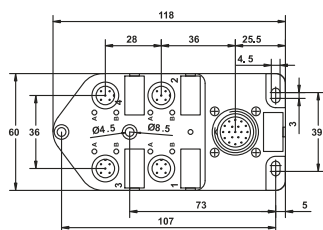

Cavi intestati M23 a 12 conduttori / Fitted cables with M23 12 contacts

Lunghezza Length	Assiale / Straight		Radiale / Right angle		Assiale / Straight		Radiale / Right angle	
	Tipo Type	Codice Code	Tipo Type	Codice Code	Tipo Type	Codice Code	Tipo Type	Codice Code
5 mt.	ECPM2312DC/5	81E020000	ECPM2312PC/5	81E020050	ECPM2312DP/5	81E025000	ECPM2312PP/5	81E025050
10 mt.	ECPM2312DC/10	81E020001	ECPM2312PC/10	81E020051	ECPM2312DP/10	81E025001	ECPM2312PP/10	81E025051
15 mt.	ECPM2312DC/15	81E020002	ECPM2312PC/15	81E020052	ECPM2312DP/15	81E025002	ECPM2312PP/15	81E025052
a richiesta / on request	ECPM2312DC/...	81E020009	ECPM2312PC/...	81E020059	ECPM2312DP/...	81E025009	ECPM2312PP/...	81E025059

Per le lunghezze a richiesta il minimo quantitativo ordinabile è di 50 pz .

For on request length the minimum ordering is 50 pcs.

Ripartitori M12 - M23 a 19 contatti

Splitter boxes M12 - M23 with 19 contacts

Colore - blu
Color - Blue

Ripartitore M12 - M23 / Splitter boxes M12 - M23

Con Led / With Led		
Vie Ways	Tipo Type	Codice Code
4	ER4M125M2319V	81E010001
6	ER6M125M2319V	81E010021
8	ER8M125M2319V	81E010041

Senza Led / Without Led	
Tipo Type	Codice Code
ER4M125M2319	81E010000
ER6M125M2319	81E010020
ER8M125M2319	81E010040

Cavi intestati M23 a 19 conduttori / Fitted cables with M23 19 contacts

Lunghezza Length	Cavo PVC / PVC cable		Cavo PUR / PUR cable					
	Assiale / Straight	Radiale / Right angle	Assiale / Straight	Radiale / Right angle				
	Tipo Type	Codice Code	Tipo Type	Codice Code	Tipo Type	Codice Code	Tipo Type	Codice Code
5 mt.	ECPM2319DC/5	81E020100	ECPM2319PC/5	81E020150	ECPM2319DP/5	81E025100	ECPM2319PP/5	81E025150
10 mt.	ECPM2319DC/10	81E020101	ECPM2319PC/10	81E020151	ECPM2319DP/10	81E025101	ECPM2319PP/10	81E025151
15 mt.	ECPM2319DC/15	81E020102	ECPM2319PC/15	81E020152	ECPM2319DP/15	81E025102	ECPM2319PP/15	81E025152
a richiesta / on request	ECPM2319DC/...	81E020109	ECPM2319PC/...	81E020159	ECPM2319DP/...	81E025109	ECPM2319PP/...	81E025159