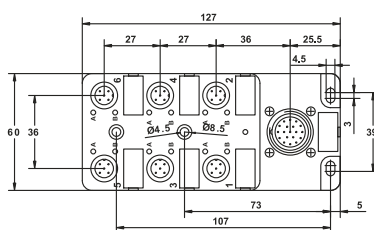

Cavi intestati M23 a 12 conduttori / Fitted cables with M23 12 contacts

Lunghezza Length	Assiale / Straight		Radiale / Right angle		Assiale / Straight		Radiale / Right angle	
	Tipo Type	Codice Code	Tipo Type	Codice Code	Tipo Type	Codice Code	Tipo Type	Codice Code
5 mt.	ECPM2312DC/5	81E020000	ECPM2312PC/5	81E020050	ECPM2312DP/5	81E025000	ECPM2312PP/5	81E025050
10 mt.	ECPM2312DC/10	81E020001	ECPM2312PC/10	81E020051	ECPM2312DP/10	81E025001	ECPM2312PP/10	81E025051
15 mt.	ECPM2312DC/15	81E020002	ECPM2312PC/15	81E020052	ECPM2312DP/15	81E025002	ECPM2312PP/15	81E025052
a richiesta / on request	ECPM2312DC/...	81E020009	ECPM2312PC/...	81E020059	ECPM2312DP/...	81E025009	ECPM2312PP/...	81E025059

Per le lunghezze a richiesta il minimo quantitativo ordinabile è di 50 pz .

For on request length the minimum ordering is 50 pcs.

Ripartitori M12 - M23 a 19 contatti

Splitter boxes M12 - M23 with 19 contacts

Colore - blu
Color - Blue

Ripartitore M12 - M23 / Splitter boxes M12 - M23

Con Led / With Led		
Vie Ways	Tipo Type	Codice Code
4	ER4M125M2319V	81E010001
6	ER6M125M2319V	81E010021
8	ER8M125M2319V	81E010041

Senza Led / Without Led	
Tipo Type	Codice Code
ER4M125M2319	81E010000
ER6M125M2319	81E010020
ER8M125M2319	81E010040

Cavi intestati M23 a 19 conduttori / Fitted cables with M23 19 contacts

Lunghezza Length	Cavo PVC / PVC cable		Cavo PUR / PUR cable					
	Assiale / Straight	Radiale / Right angle	Assiale / Straight	Radiale / Right angle				
	Tipo Type	Codice Code	Tipo Type	Codice Code	Tipo Type	Codice Code	Tipo Type	Codice Code
5 mt.	ECPM2319DC/5	81E020100	ECPM2319PC/5	81E020150	ECPM2319DP/5	81E025100	ECPM2319PP/5	81E025150
10 mt.	ECPM2319DC/10	81E020101	ECPM2319PC/10	81E020151	ECPM2319DP/10	81E025101	ECPM2319PP/10	81E025151
15 mt.	ECPM2319DC/15	81E020102	ECPM2319PC/15	81E020152	ECPM2319DP/15	81E025102	ECPM2319PP/15	81E025152
a richiesta / on request	ECPM2319DC/...	81E020109	ECPM2319PC/...	81E020159	ECPM2319DP/...	81E025109	ECPM2319PP/...	81E025159