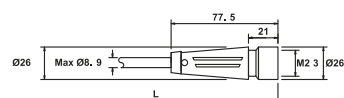

Assiale / Straight