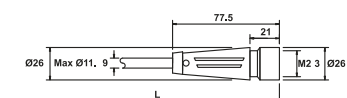

Assiale / Straight