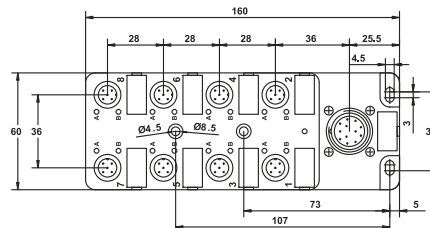

Ripartitori M12 - M23 a 12 contatti

Splitter boxes M12 - M23 with 12 contacts

Colore : blu
Color : blue

Ripartitore M12 - M23 / Splitter boxes M12 - M23

Con Led / With Led			Senza Led / Without Led	
Vie Ways	Tipo Type	Codice Code	Tipo Type	Codice Code
4	ER4M124M2312V	81E010006	ER4M124M2312	81E010005
6	ER6M124M2312V	81E010026	ER6M124M2312	81E010025
8	ER8M124M2312V	81E010046	ER8M124M2312	81E010045

Cavi intestati M23 a 12 conduttori / Fitted cables with M23 12 contacts

Lunghezza Length	Assiale / Straight		Radiale / Right angle		Assiale / Straight		Radiale / Right angle	
	Tipo Type	Codice Code	Tipo Type	Codice Code	Tipo Type	Codice Code	Tipo Type	Codice Code
5 mt.	ECPM2312DC/5	81E020000	ECPM2312PC/5	81E020050	ECPM2312DP/5	81E025000	ECPM2312PP/5	81E025050
10 mt.	ECPM2312DC/10	81E020001	ECPM2312PC/10	81E020051	ECPM2312DP/10	81E025001	ECPM2312PP/10	81E025051
15 mt.	ECPM2312DC/15	81E020002	ECPM2312PC/15	81E020052	ECPM2312DP/15	81E025002	ECPM2312PP/15	81E025052
a richiesta / on request	ECPM2312DC/...	81E020009	ECPM2312PC/...	81E020059	ECPM2312DP/...	81E025009	ECPM2312PP/...	81E025059

Per le lunghezze a richiesta il minimo quantitativo ordinabile è di 50 pcs.
For on request length the minimum ordering is 50 pz.

Tabella colori Colors Table

M23	Colore	Color
1	Bianco	White
2	Verde	Green
3	Giallo	Yellow
4	Grigio	Grey
5	Rosa	Pink
6	Rosso	Red
7	Nero	Black
8	Viola	Pink
9	Blu	Blue
11	Marrone	Brown
12	Giallo-Verde	Yellow-Green