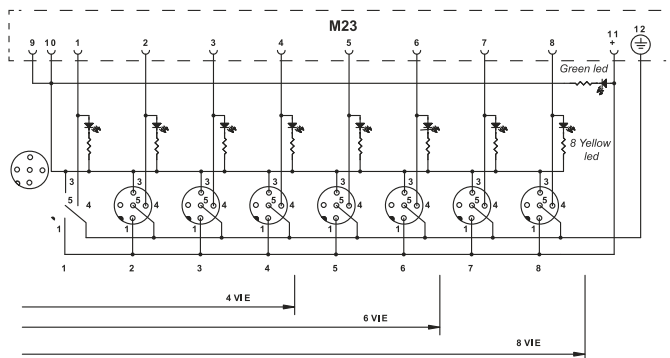

Ripartitori M12 - M23 a 12 contatti

Splitter boxes M12 - M23 with 12 contacts

Colore : blu
Color : blue

Ripartitore M12 - M23 / Splitter boxes M12 - M23

Con Led / With Led			Senza Led / Without Led	
Vie Ways	Tipo Type	Codice Code	Tipo Type	Codice Code
4	ER4M124M2312V	81E010006	ER4M124M2312	81E010005
6	ER6M124M2312V	81E010026	ER6M124M2312	81E010025
8	ER8M124M2312V	81E010046	ER8M124M2312	81E010045

Cavi intestati M23 a 12 conduttori / Fitted cables with M23 12 contacts

Lunghezza Length	Assiale / Straight		Radiale / Right angle		Assiale / Straight		Radiale / Right angle	
	Tipo Type	Codice Code	Tipo Type	Codice Code	Tipo Type	Codice Code	Tipo Type	Codice Code
5 mt.	ECPM2312DC/5	81E020000	ECPM2312PC/5	81E020050	ECPM2312DP/5	81E025000	ECPM2312PP/5	81E025050
10 mt.	ECPM2312DC/10	81E020001	ECPM2312PC/10	81E020051	ECPM2312DP/10	81E025001	ECPM2312PP/10	81E025051
15 mt.	ECPM2312DC/15	81E020002	ECPM2312PC/15	81E020052	ECPM2312DP/15	81E025002	ECPM2312PP/15	81E025052
a richiesta / on request	ECPM2312DC/...	81E020009	ECPM2312PC/...	81E020059	ECPM2312DP/...	81E025009	ECPM2312PP/...	81E025059

Senza Led / Without Led	
Tipo Type	Codice Code
ER4M125M2319	81E010000
ER6M125M2319	81E010020
ER8M125M2319	81E010040

Cavi intestati M23 a 19 conduttori / Fitted cables with M23 19 contacts

Lunghezza Length	Cavo PVC / PVC cable		Cavo PUR / PUR cable					
	Assiale / Straight	Radiale / Right angle	Assiale / Straight	Radiale / Right angle				
	Tipo Type	Codice Code	Tipo Type	Codice Code	Tipo Type	Codice Code	Tipo Type	Codice Code
5 mt.	ECPM2319DC/5	81E020100	ECPM2319PC/5	81E020150	ECPM2319DP/5	81E025100	ECPM2319PP/5	81E025150
10 mt.	ECPM2319DC/10	81E020101	ECPM2319PC/10	81E020151	ECPM2319DP/10	81E025101	ECPM2319PP/10	81E025151
15 mt.	ECPM2319DC/15	81E020102	ECPM2319PC/15	81E020152	ECPM2319DP/15	81E025102	ECPM2319PP/15	81E025152
a richiesta / on request	ECPM2319DC/...	81E020109	ECPM2319PC/...	81E020159	ECPM2319DP/...	81E025109	ECPM2319PP/...	81E025159