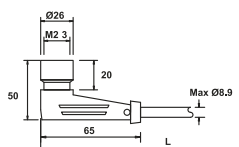

Radiale / Right angle

Accessori / Accessories

Tipo Type	Codice Code	Versione Version
ETM12	81E009998	Tappo per connettore M12 femmina (confezione 10 pezzi) / Caps for female receptacle M12 (by 10 pieces)
EET	81E009999	Etichetta identificatrice (confezione 100 pezzi) / Identification labels (by 100 pieces)

Per le lunghezze a richiesta il minimo quantitativo ordinabile è di 50 pz .

For on request length the minimum ordering is 50 pcs.