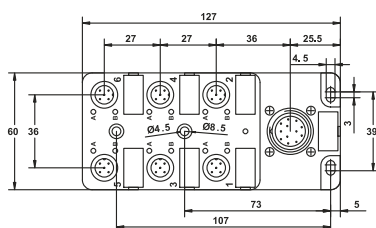

Ripartitori M12 - M23 a 12 contatti

Splitter boxes M12 - M23 with 12 contacts

Colore : blu
Color : blue

Ripartitore M12 - M23 / Splitter boxes M12 - M23

Con Led / With Led			Senza Led / Without Led	
Vie Ways	Tipo Type	Codice Code	Tipo Type	Codice Code
4	ER4M124M2312V	81E010006	ER4M124M2312	81E010005
6	ER6M124M2312V	81E010026	ER6M124M2312	81E010025
8	ER8M124M2312V	81E010046	ER8M124M2312	81E010045

Cavi intestati M23 a 12 conduttori / Fitted cables with M23 12 contacts

Lunghezza Length	Assiale / Straight		Radiale / Right angle		Assiale / Straight		Radiale / Right angle	
	Tipo Type	Codice Code	Tipo Type	Codice Code	Tipo Type	Codice Code	Tipo Type	Codice Code
5 mt.	ECPM2312DC/5	81E020000	ECPM2312PC/5	81E020050	ECPM2312DP/5	81E025000	ECPM2312PP/5	81E025050
10 mt.	ECPM2312DC/10	81E020001	ECPM2312PC/10	81E020051	ECPM2312DP/10	81E025001	ECPM2312PP/10	81E025051
15 mt.	ECPM2312DC/15	81E020002	ECPM2312PC/15	81E020052	ECPM2312DP/15	81E025002	ECPM2312PP/15	81E025052
a richiesta / on request	ECPM2312DC/...	81E020009	ECPM2312PC/...	81E020059	ECPM2312DP/...	81E025009	ECPM2312PP/...	81E025059

Per le lunghezze a richiesta il minimo quantitativo ordinabile è di 50 pcs.
For on request length the minimum ordering is 50 pz.

Tabella colori Colors Table

M23	Colore	Color
1	Bianco	White
2	Verde	Green
3	Giallo	Yellow
4	Grigio	Grey
5	Rosa	Pink
6	Rosso	Red
7	Nero	Black
8	Viola	Pink
9	Blu	Blue
11	Marrone	Brown
12	Giallo-Verde	Yellow-Green