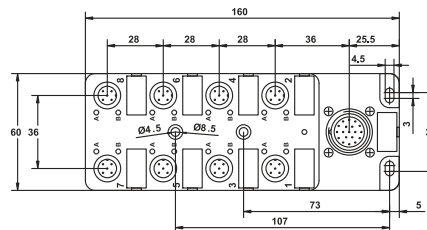

Cavi intestati M23 a 12 conduttori / Fitted cables with M23 12 contacts

Lunghezza Length	Assiale / Straight		Radiale / Right angle		Assiale / Straight		Radiale / Right angle	
	Tipo Type	Codice Code	Tipo Type	Codice Code	Tipo Type	Codice Code	Tipo Type	Codice Code
5 mt.	ECPM2312DC/5	81E020000	ECPM2312PC/5	81E020050	ECPM2312DP/5	81E025000	ECPM2312PP/5	81E025050
10 mt.	ECPM2312DC/10	81E020001	ECPM2312PC/10	81E020051	ECPM2312DP/10	81E025001	ECPM2312PP/10	81E025051
15 mt.	ECPM2312DC/15	81E020002	ECPM2312PC/15	81E020052	ECPM2312DP/15	81E025002	ECPM2312PP/15	81E025052
a richiesta / on request	ECPM2312DC/...	81E020009	ECPM2312PC/...	81E020059	ECPM2312DP/...	81E025009	ECPM2312PP/...	81E025059

Per le lunghezze a richiesta il minimo quantitativo ordinabile è di 50 pz .

For on request length the minimum ordering is 50 pcs.

Ripartitori M12 - M23 a 19 contatti

Splitter boxes M12 - M23 with 19 contacts

Colore - blu
Color - Blue

Ripartitore M12 - M23 / Splitter boxes M12 - M23

Con Led / With Led		
Vie Ways	Tipo Type	Codice Code
4	ER4M125M2319V	81E010001
6	ER6M125M2319V	81E010021
8	ER8M125M2319V	81E010041

Senza Led / Without Led	
Tipo Type	Codice Code
ER4M125M2319	81E010000
ER6M125M2319	81E010020
ER8M125M2319	81E010040

Cavi intestati M23 a 19 conduttori / Fitted cables with M23 19 contacts

Lunghezza Length	Cavo PVC / PVC cable		Cavo PUR / PUR cable					
	Assiale / Straight	Radiale / Right angle	Assiale / Straight	Radiale / Right angle				
	Tipo Type	Codice Code	Tipo Type	Codice Code	Tipo Type	Codice Code	Tipo Type	Codice Code
5 mt.	ECPM2319DC/5	81E020100	ECPM2319PC/5	81E020150	ECPM2319DP/5	81E025100	ECPM2319PP/5	81E025150
10 mt.	ECPM2319DC/10	81E020101	ECPM2319PC/10	81E020151	ECPM2319DP/10	81E025101	ECPM2319PP/10	81E025151
15 mt.	ECPM2319DC/15	81E020102	ECPM2319PC/15	81E020152	ECPM2319DP/15	81E025102	ECPM2319PP/15	81E025152
a richiesta / on request	ECPM2319DC/...	81E020109	ECPM2319PC/...	81E020159	ECPM2319DP/...	81E025109	ECPM2319PP/...	81E025159